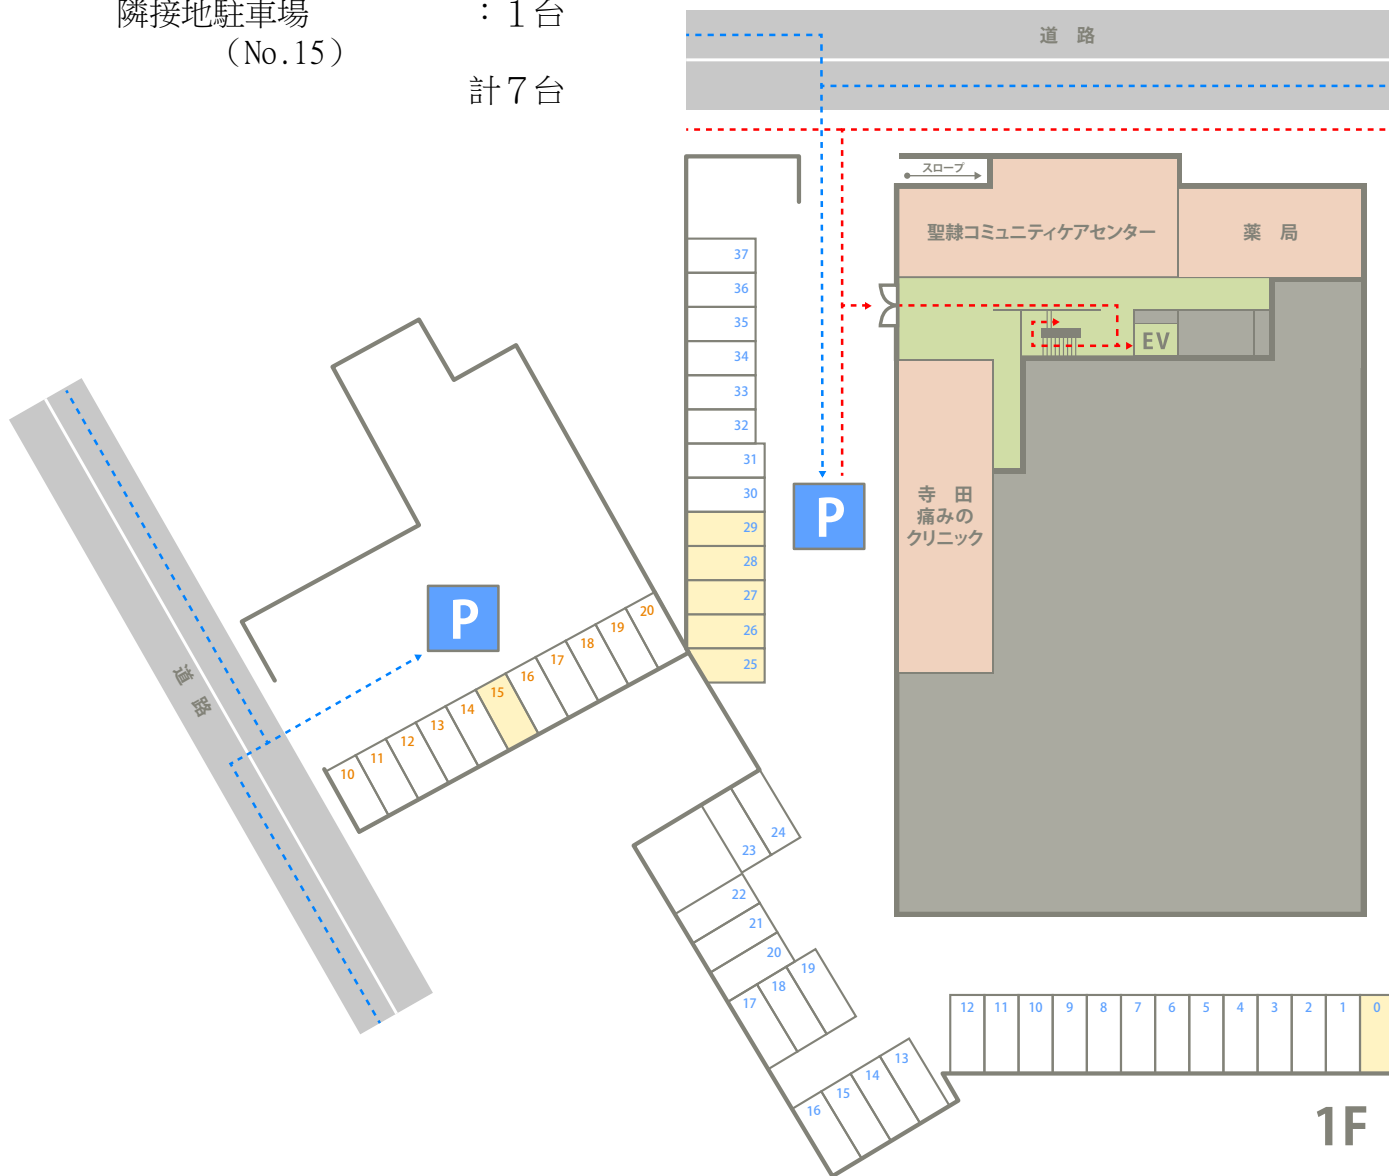

N T T住吉ビル内駐車場：6台
 (No.0,25,26,27,28,29)
 隣接地駐車場：1台
 (No.15)

計7台

1F