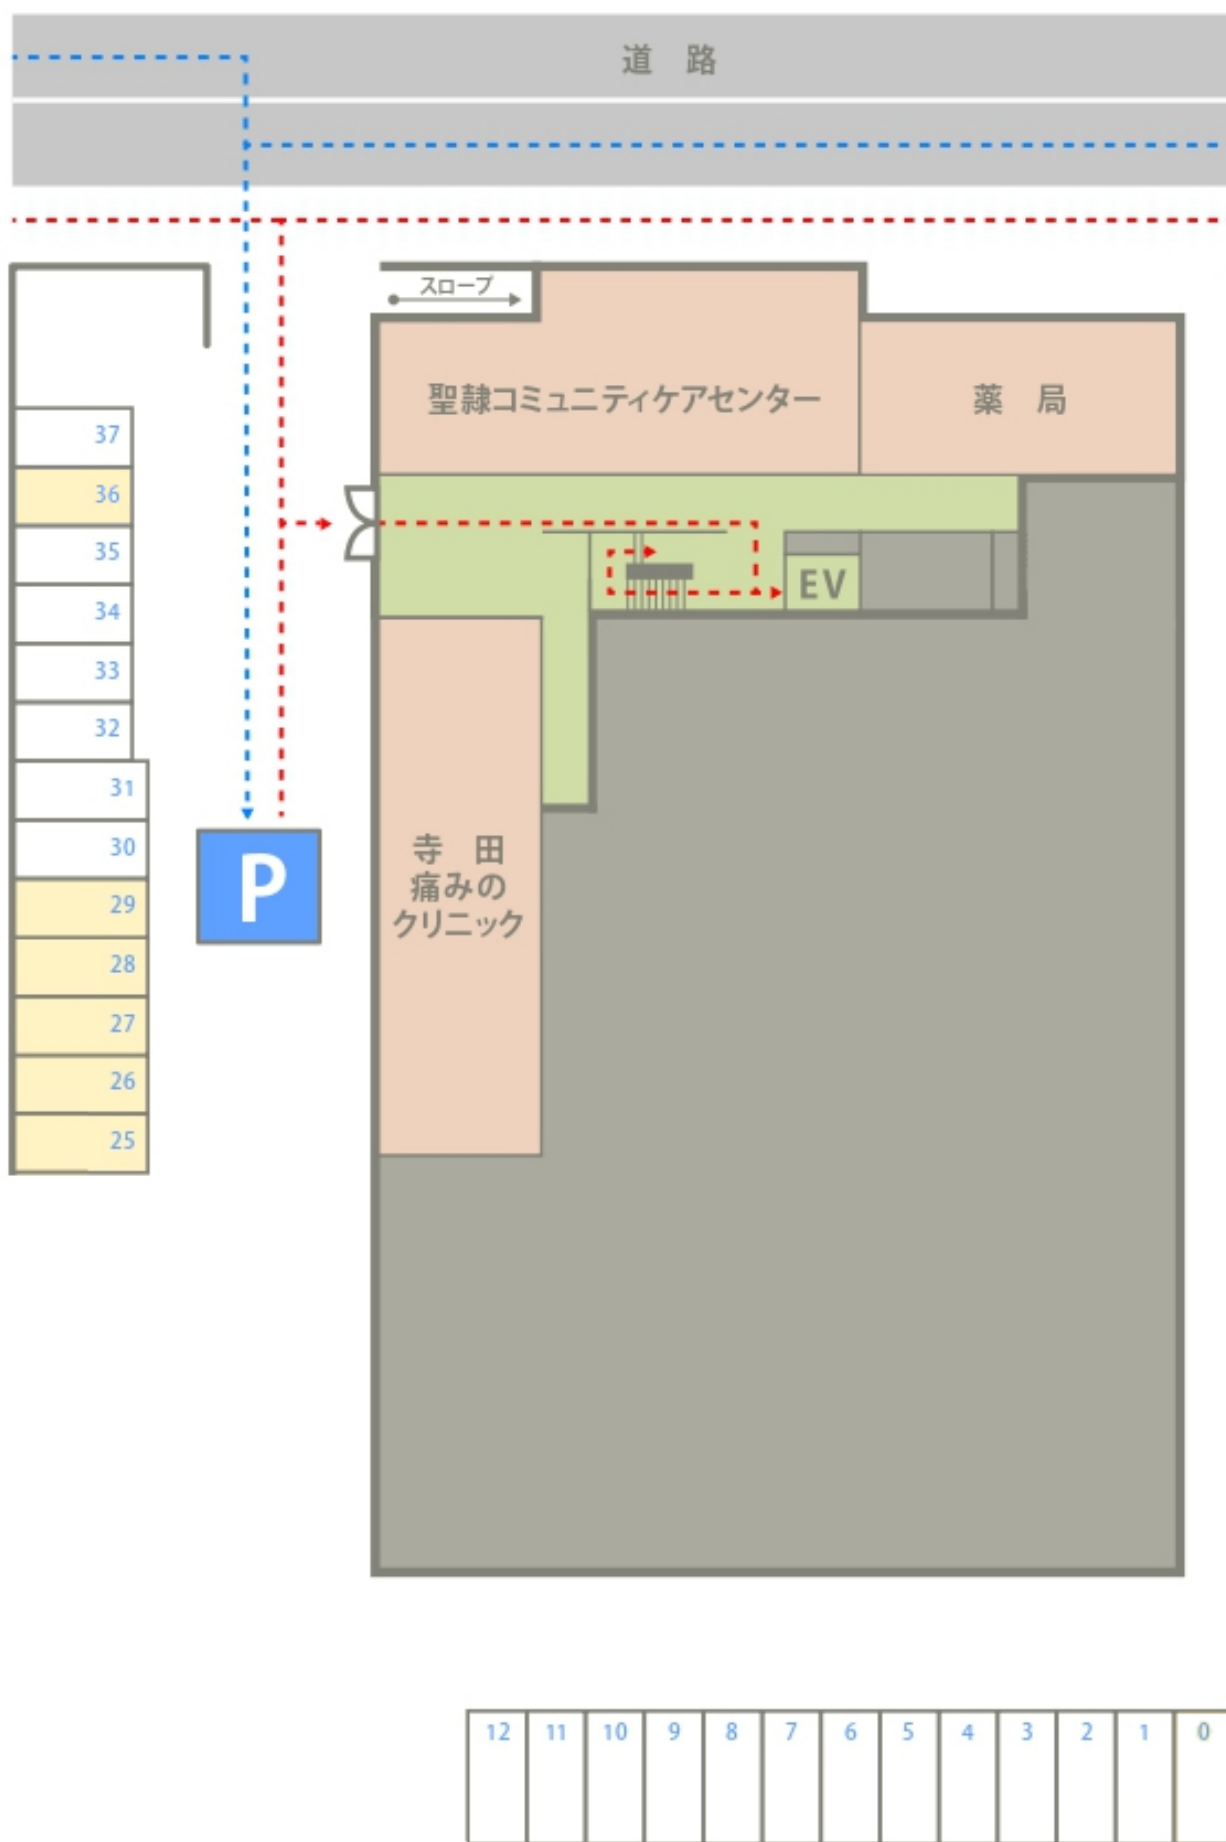

N T T 住吉ビル内駐車場：6台  
(No.25,26,27,28,29,36)

1F